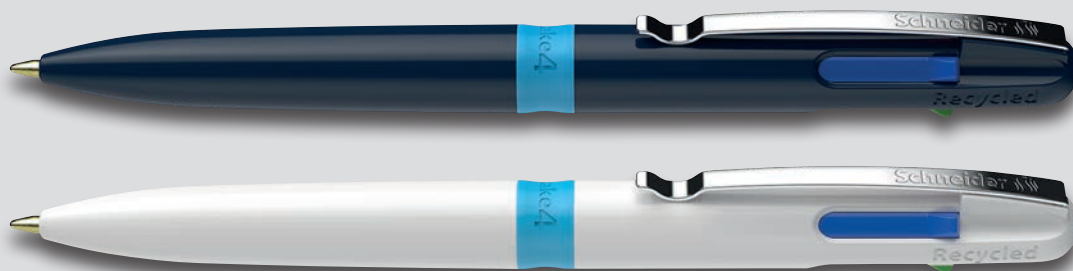

# Stylo à quatre couleurs Take 4

La solution 4 en 1 pour planifier, organiser, structurer.

Respect de l'environnement et des ressources avec un \*corps fabriqué à base de plastique recyclé à 92%.

GERMAN  
DESIGN  
AWARD  
SPECIAL  
2021