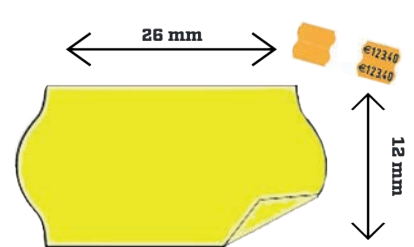

## P/SAMARK

ETIQUETTE P/SAMARK 26 .ROUGE 26X12

Code	Frs
1010363	DENIES

ETIQUETTE P/SAMARK 26 BLANCHE 26X12

Code	Frs
1000269	DENIES

ETIQUETTES P/SAMARK 26 JAUNE AVION 26X12

Code	Frs
1011689	DENIES

ETIQUETTE P/SAMARK 26 JAUNE FLUO 26X12