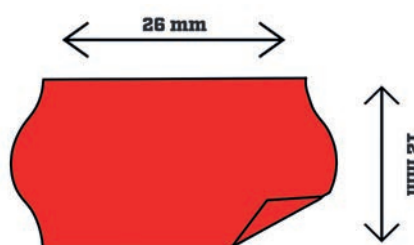

ETIQUETTE P/SAMARK 26 .ROUGE FLUO 26X12

Code	Frs
1000270	DENIES