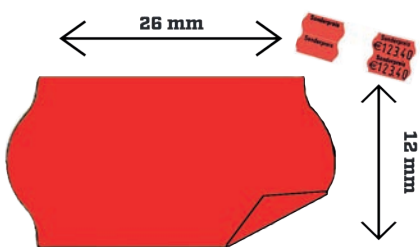

P/SAMARK

ETIQUETTE P/SAMARK 26 .ROUGE 26X12

Code	Frs
1010363	DENIES