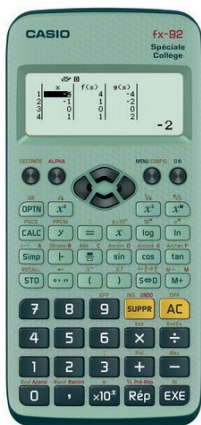

CALCULATRICE CASIO FX92

Code	Frs
1014758	CASIO